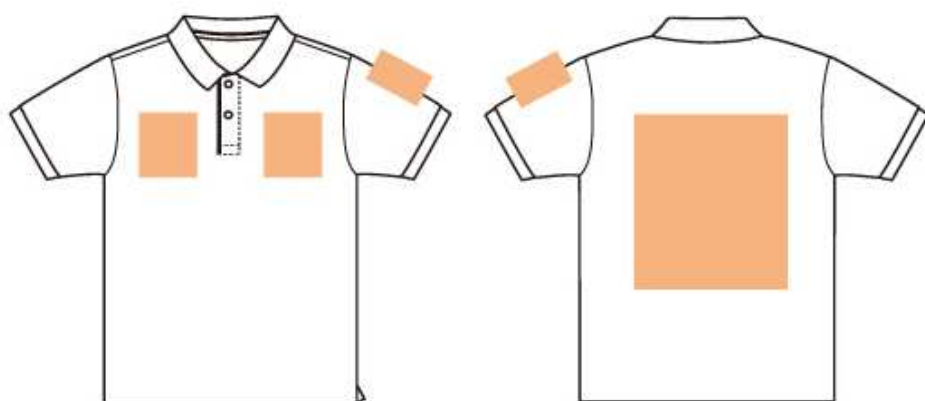

■ポロシャツのサイズ・カラーバリエーション

※2017年6月1日現在

【各サイズとプリント範囲】

品番	5190-01							
サイズ	XS	S	M	L	2L	3L	4L	5L
サイズNo.	01	02	03	04	47	48	49	50
着丈(cm)	60	63	68	71	76	79	81	84
身幅(cm)	43	45	49	53	57	62	66	70
肩幅(cm)	36	39	42	46	50	54	57	62
袖丈(cm)	19	21	22	22	23	24	25	25
脇仕様	横割り仕様							

※XS,2L以上は別料金となります。

■・・・印刷可能箇所

最大印刷可能範囲は、
W200mm × H287mm以内