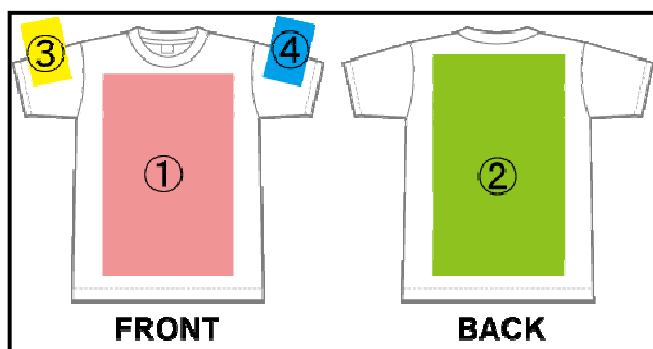

### 【各サイズとプリント範囲】

品番	5999-01				
サイズ	S	M	L	XL	XXL
サイズNo.	02	03	04	05	06
着丈	65	69	73	77	81
身幅	49	52	55	58	63
肩幅	42	46	50	54	57
袖丈	19	20	22	24	25
脇仕様	丸胴仕様				

※料金表でのご案内はS~XLです。XXLは別料金となります。

## ■Tシャツ・ドライTシャツのプリント領域

※2017年6月1日現在

1: 印刷可能箇所は、左図の4ヶ所となります。

- ①表面
- ②裏面
- ③、④袖(右、左)

2: この4ヶ所の中より、2ヶ所までが選択可能です  
(3ヶ所以上は割り増し料金となります)

3: **プリントする画像の縦横合計サイズが、  
200mm×287mm(約A4サイズ)以内となります。**