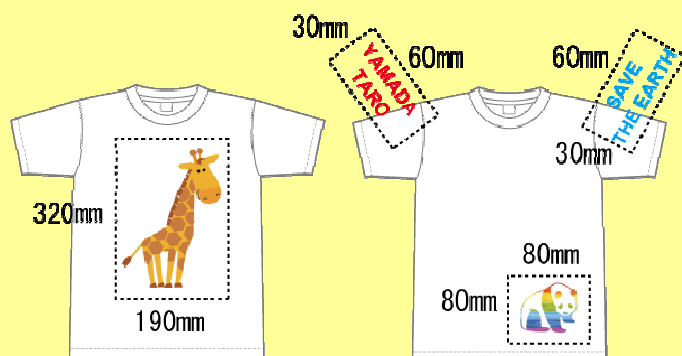

※定価発注NG例

【サンプル4】

印刷範囲: NG
(350×190mmはサイズオーバー)
印刷箇所: OK (1ヶ所)

【サンプル5】

印刷範囲: OK
(縦80+30+30=140mm, 横0+60+60=200mm)
印刷箇所: NG (3ヶ所)

※割増料金は別途お問合せ下さい